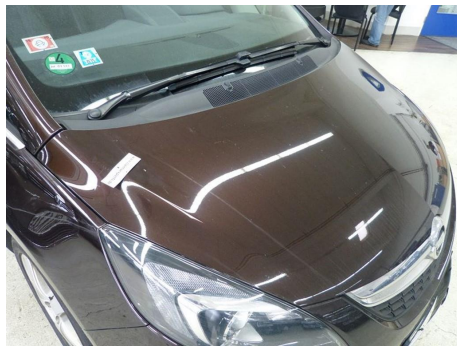


Opel Zafira Tourer 1.6 CDTI ecoF...

Kraftstoff	Diesel
Fahrzeug-Art	Gebrauchtfahrzeug
Fahrzeug-Kategorie	Kombi
Erstzulassung	07/2014
HU	00/2017
AU	00/2017
Kilometerstand	171505
Leistung	100 kW / 136 PS
Hubraum	1598 ccm
trim	Kunstleder
Interne Nummer	2242089
Letzter Service	01.01.1900

Wichtige Ausstattung

- 5-türig
- 6-Gang Getriebe
- Navigation
- Euro5
- Klimaautomatik

Weitere Ausstattung

- Xenonscheinwerfer
- ABS
- ESP
- Sitzheizung Vordersitze
- Tempomat
- Einparkhilfe
- Antriebsschlupfregelung
- Fensterheber elektrisch 2-fach
- Radio

Emissionswerte

Verbrauch kombiniert:	4,1 l/100 km	CO2 kombiniert:	109 g/km
Verbrauch innerorts:	4,6 l/100 km	KFZ-Steuer:	180,00 EUR
Verbrauch außerorts:	3,8 l/100 km		

Bemerkung

ID=2242089 FARBE: POLSTERUNG: SONDERZUBEHÖR: Flex-Fix Fahrradträger-System, Paket: Komfort, CD-Spieler, Freisprecheinrichtung, Multifunktionslenkrad, Navi 950 Europa IntelliLink, mp3, Paket: Sitz-Funktion Fahrer u. Beifahrer, Diebstahl-/Alarmanlage, Rückspiegel elektrisch verstellbar, beheizt, Sicherheitsnetz für Gepäckraum, Sonnenschutzrollo, Fußraummatte, Velours, 4-teilig, Steckdose, 12V im Gepäckraum
SERIENZUBEHÖR: Scheinwerfer-Waschanlage, Airbag, Airbag, Airbag, Rückspiegel elektrisch verstellbar, beheizt, Bordcomputer, Drehzahlmesser, Schaltgetriebe, Heckscheibenwischer, Kopfstützen, Kopfstützen, Halogen-Zusatz-Scheinwerfer, Felgen-Sonderausführung, Servolenkung, Colorglas, Colorglas, Zentralverriegelung
WEITERE INFORMATIONEN: Verkauf bevorzugt an Export/Gewerbetreibenden
Detaillierte Informationen, Gutachten sowie mehr Bilder unter www.arval-autoforum.de