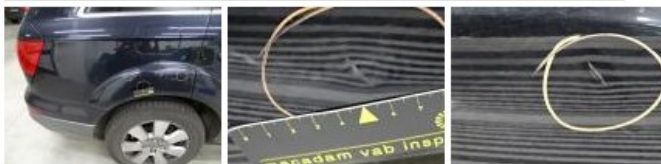

Slijtageniveau

235/60/18/107 W Licht metaal				
Zomerbanden:	V L	Continental: 5 mm	V R	Continental: 5 mm
	A L	Continental: 4 mm	A R	Continental: 4 mm

Hulpmateriaal

Noodwiel	Ja	Compressor	Ja
		Krik	Ja

Total cost ex VAT	1128,02
Bumperhoek V L, Kras(sen), Aanvaardbaar	0,00
<i>No pictures to display</i>	
Vleugel A R, Deuk(en) en kras(sen), LI - Herstellen en schilderen (compleet)	369,84