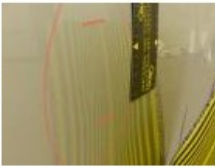

## Hulpmateriaal

Total cost ex VAT	528,13
Dakstijl L, Hagelschade, PDR - Uitdeuken z. schilderen	63,00

Herstellingskit banden, Ontbreekt, E - Vervangen	210,53
--	--------

Deur V R, Deuk(en), PDR - Uitdeuken z. schilderen 63,00