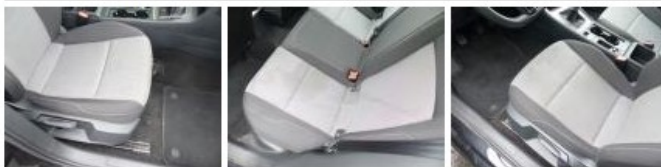

Deur A L, Kras(sen), Aanvaardbaar	0,00

No pictures to display

Bumper A, Kras(sen), Aanvaardbaar	0,00

No pictures to display