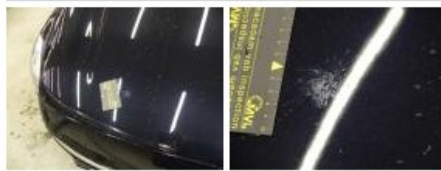

Achterraut, Kras(sen), Aanvaardbaar 0,00

No pictures to display

Velg alu A R, Kras(sen), LI - Herstellen en schilderen (compleet) 95,00