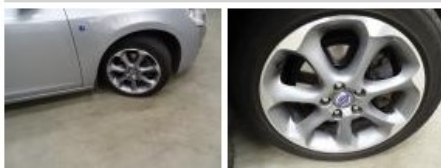

Drempel buit. L, Slecht hersteld, Aanvaardbaar **0,00**