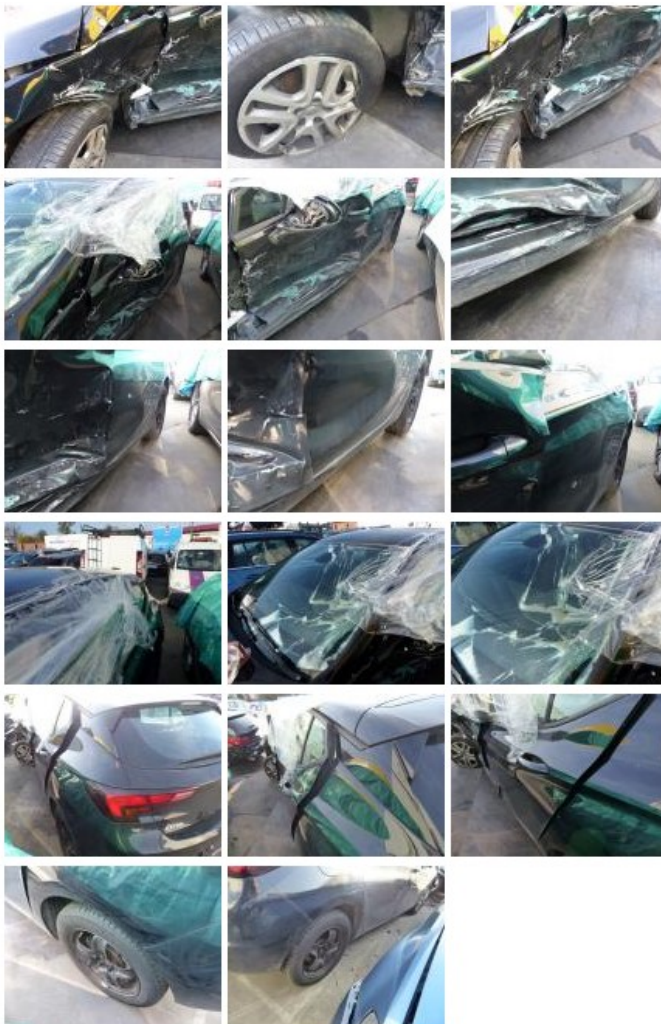

Opties

Type koplampverlichting	Halogeen koplampverlichting
Type zetelbekleding	Zetelbekleding stof

Beperkte technische diagnose

Airco werkend	NIET OK	Werkende Accu	Nee
Banden slijtageprofiel	NIET OK	Geluid motor	NIET OK
Stationair draaien	NIET OK	Koppeling test	NIET OK
Vlot starten motor	NIET OK	Ruitenwisservloeistof niveau	NIET OK
Rookontwikkeling	NIET OK	Verlichting	NIET OK
Bediening versnellingsbak	NIET OK	Ruitenwissers	NIET OK
Handrem	NIET OK		

Slijtageniveau

205/55/16/91 V Staal				
Zomerbanden:	V L	Michelin: 4 mm	V R	Michelin: 4 mm
	A L	Michelin: 6 mm	A R	Michelin: 6 mm

Hulpmateriaal

Total cost ex VAT	0,00
Koetswerk, Ongeval, P - Controleren	0,00