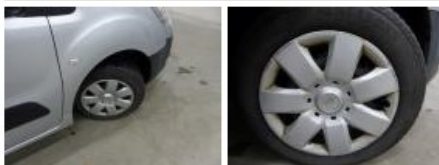

No pictures to display

Versnellingspook hoes, Scheur, Aanvaardbaar 0,00

Wieldeksel V R, Kras(sen), E - Vervangen 22,50

Kofferdeur R, Deuk(en), LI - Herstellen en schilderen (compleet) 434,02

Dak, Deuk(en), Aanvaardbaar 0,00