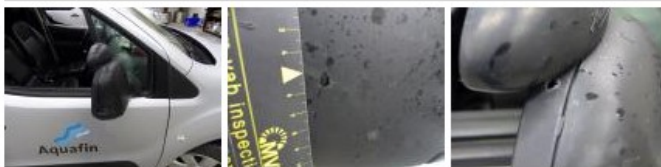

Bumper A, Kras(sen), Aanvaardbaar 0,00

No pictures to display

Wieldeksel A R, Kras(sen), Aanvaardbaar 0,00

No pictures to display

Buitenspiegel R compleet, Gebroken, E - Vervangen 138,00

Deur V R, Deuk(en), Aanvaardbaar 0,00

No pictures to display

Vleugel A L, Deuk(en) en kras(sen), LI - Herstellen en schilderen (compleet) 231,15

Motorkap, Kras(sen), Aanvaardbaar 0,00

No pictures to display

Versnellingspook hoes, Scheur, Aanvaardbaar 0,00

Wieldeksel V R, Kras(sen), E - Vervangen 22,50

Kofferdeur R, Deuk(en), LI - Herstellen en schilderen (compleet) 434,02

Dak, Deuk(en), Aanvaardbaar 0,00

No pictures to display

Motorkap, Deuk(en) en kras(sen), LI - Herstellen en schilderen (compleet) 217,56