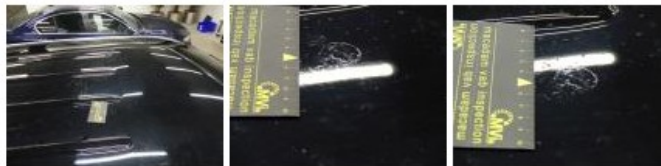

Velg alu A R, Kras(sen), Aanvaardbaar 0,00

No pictures to display

Dak, Chemische schade, LI - Herstellen en schilderen (compleet) 577,80