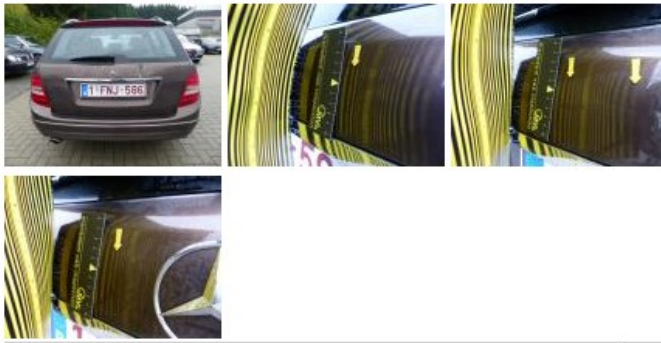

No pictures to display

Deksel A, Deuk(en), PDR - Uitdeuken z. schilderen	102,60
---	--------

Velg alu V R, Kras(sen), LI - Herstellen en schilderen (compleet) 95,00

Velg alu A R, Kras(sen), Aanvaardbaar 0,00