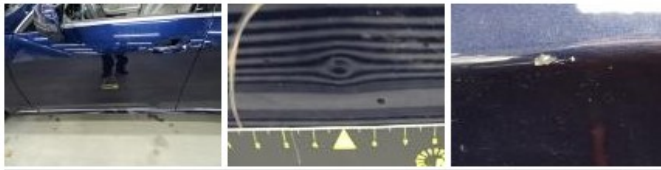

Deur A L, Kras(sen), Aanvaardbaar	0,00

No pictures to display

Deur V L, Deuk(en), PDR - Uitdeuken z. schilderen	63,00

Vleugel A L, Kras(sen), Aanvaardbaar	0,00

No pictures to display