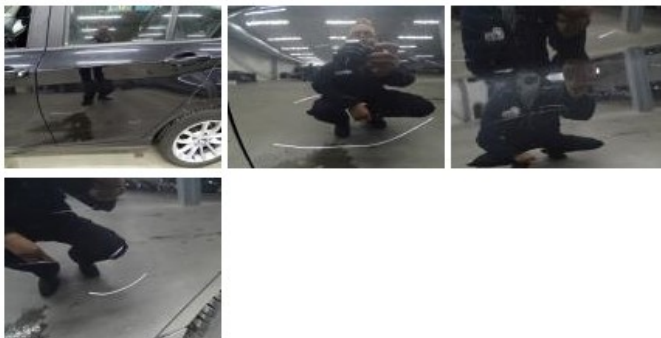

Deur A L, Kras(sen), LI - Herstellen en schilderen (compleet)	318,35