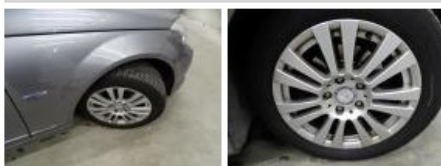

Interieur, Vuil, Reinigen	48,00