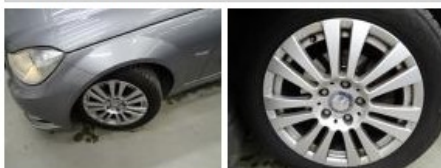

Velg alu V R, Kras(sen), LI - Herstellen en schilderen (compleet)	95,00