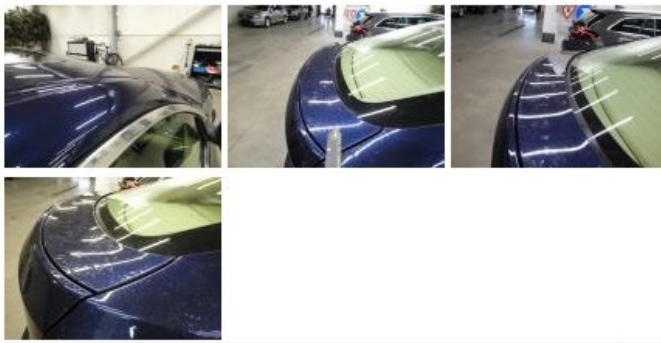

Vleugel A R, Kras(sen), LI - Herstellen en schilderen (compleet) 308,20