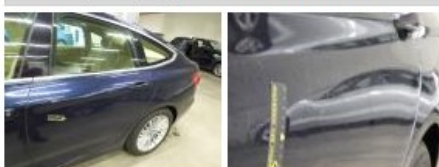

Velg alu V L gepolierd, Kras(sen), LI - Herstellen en schilderen (compleet) 95,00

Deur A L, Deuk(en), PDR - Uitdeuken z. schilderen 63,00

Bumper V, Deuk(en), LI - Herstellen en schilderen (compleet) 211,80