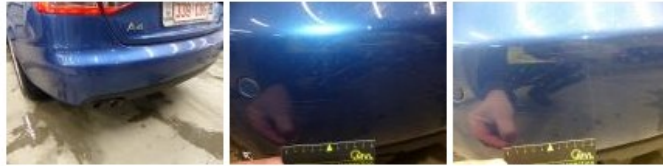

Vleugel A R, Kras(sen), Aanvaardbaar	0,00
<i>No pictures to display</i>	
Velg alu V L, Kras(sen), Aanvaardbaar	0,00
<i>No pictures to display</i>	
Velg alu V R, Kras(sen), Aanvaardbaar	0,00
<i>No pictures to display</i>