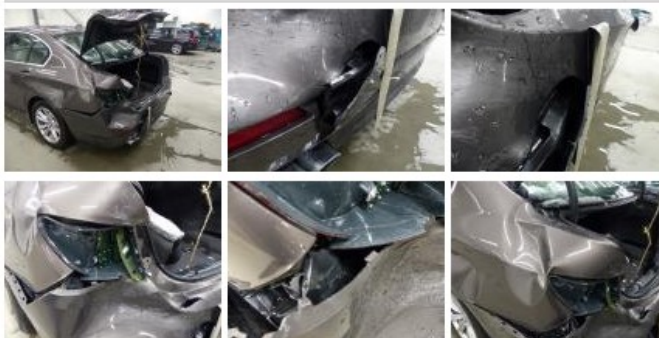

Hulpmateriaal

Total cost ex VAT	0,00
Koetswerk, Ongeval, Geen herstelling	0,00