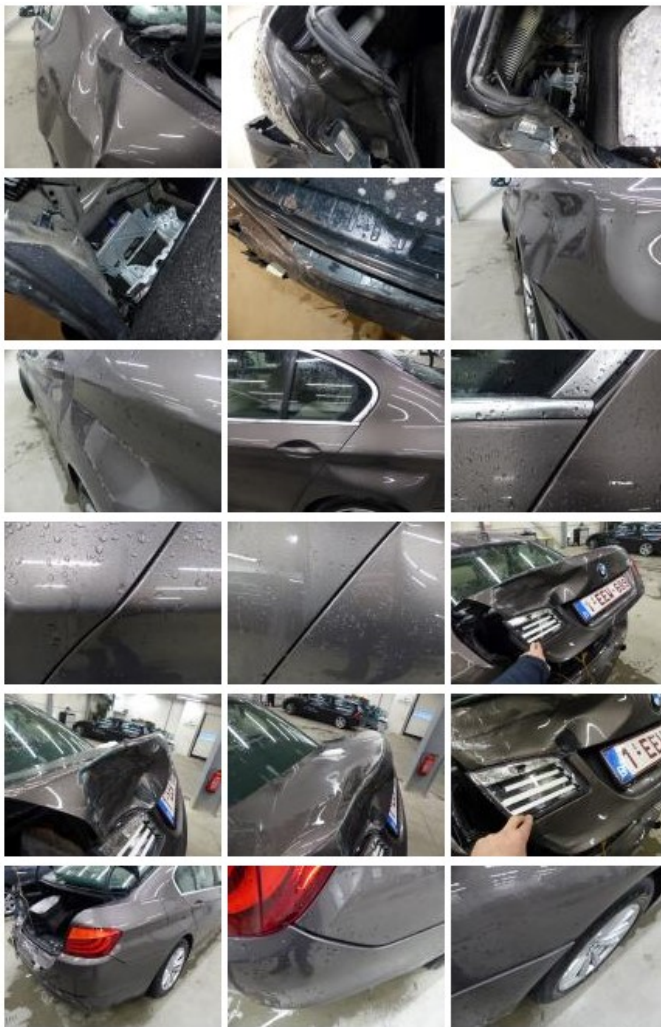

BMW 5: 1EEW689

Onderstelnummer:	WBAFW11090DY53368	Versie:	5 BER 520dA Start/Stop 184PK aut
1ste ingebruikname:	12/11/2012	Fiscale PK:	
Expertise Mileage:	71634	KW:	135
Type koetswerk:	Berline	Kleur koetswerk:	Bruin
Versnelling:	Automaat	Type lak:	Metaal
Transmissie:	Achter	Velgen zomer:	Aluminium
Brandstof:	Diesel	Oliepeil:	OK
Onderhoud:	09-2017	Parkeerplaats:	1733
Onderhoud:	NIET OK		
Werkende Accu:	Ja		
Aantal deuren:	4		
Aantal zetels:	5		
Aantal hoofdsteunen:	5		
Velgen zomer:	Aluminium		
Categorie:	Personenwagen		
Oliepeil:	OK		

Opties

Radio CD		Elektrische Verstelbare Zetels V L
GPS opslag	HD	Elektrische Verstelbare Zetels V R
GPS opslag		Centrale armsteun V
Elect. ramen V		Parkeersensoren vooraan
Elect. ramen A		Parkeersensoren achteraan
Snelheidsregelaar		
Stuur multifunctioneel		
Radio multimedia		
Type koplampverlichting	Halogeen koplampverlichting	
Type GPS	GPS groot scherm kleur	
Type zetelbekleding	Zetelbekleding leder	
Type airco	Airco automatisch	

Beperkte technische diagnose

Airco werkend	OK	Werkende Accu	Ja
Banden slijtageprofiel	OK	Geluid motor	OK
Stationair draaien	OK	Koppeling test	OK
Vlot starten motor	OK	Ruitenwisservloeistof niveau	OK
Rookontwikkeling	OK	Verlichting	NIET OK
Bediening versnellingsbak	OK	Ruitenwissers	OK
Handrem	OK		

Slijtageniveau

	225/55/17/101 W Licht metaal			
Zomerbanden:	V L	Michelin: 4 mm	V R	Michelin: 4 mm
	A L	Michelin: 3 mm	A R	Michelin: 3 mm

Hulpmateriaal

Total cost ex VAT	0,00
Koetswerk, Ongeval, Geen herstelling	0,00