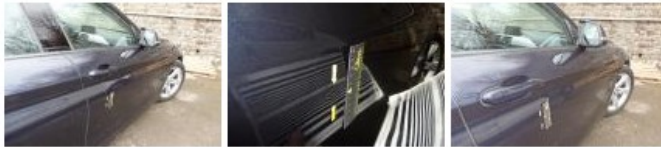

Drempel buit. L, Kras(sen), LI - Herstellen en schilderen (compleet) 372,60