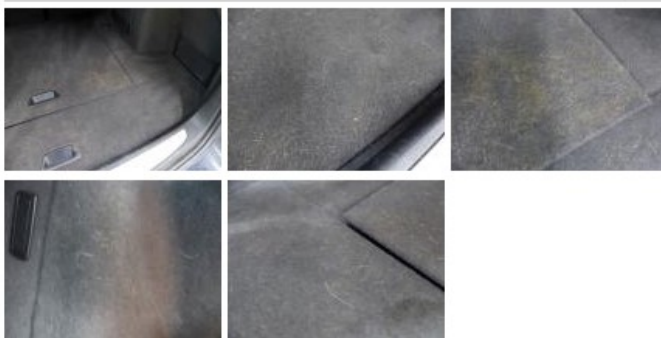

Opties

Radio CD		Centrale armsteun V
GPS opslag	HD	Hoedenplank/rolhoes
GPS opslag		Parkeersensoren achteraan
Elect. ramen V		
Elect. ramen A		
Snelheidsregelaar		
Stuur multifunctioneel		
Radio multimedia		
Type	Halogeen	
koplampverlichting	koplampverlichting	
Type GPS	GPS groot scherm kleur	
Type zetelbekleding	Zetelbekleding leder	
Type airco	Airco automatisch	
Sport zetels		

Slijtagniveau

225/50/17/94 W Licht metaal				
Zomerbanden:	V L	Michelin: 4 mm	V R	Michelin: 4 mm
	A L	Michelin: 4 mm	A R	Michelin: 4 mm

Hulpmateriaal

Total cost ex VAT	0,00
Interieur, Vuil, Reinigen (hondenharen/chemisch)	72,00