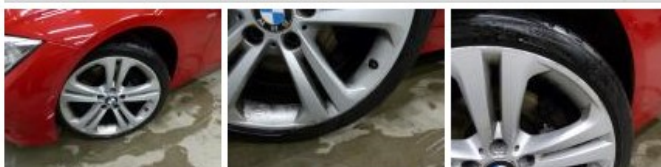

Dak, Kras(sen), Aanvaardbaar 0,00

No pictures to display

Velg alu V L, Kras(sen), LI - Herstellen en schilderen (compleet) 95,00