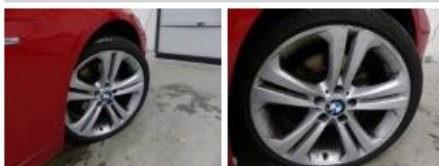

Slijtagniveau

225/40/19/89 Y Licht metaal				
Zomerbanden:	V L	Bridgestone: 5 mm	V R	Bridgestone: 5 mm
	A L	Bridgestone: 4 mm	A R	Bridgestone: 4 mm

Hulpmateriaal

Runflat	Ja
---------	-----------

Total cost ex VAT	0,00
Velg alu V R, Kras(sen), LI - Herstellen en schilderen (compleet)	95,00