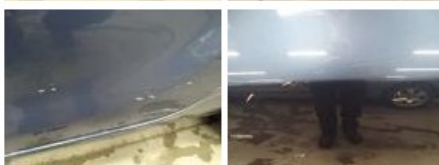

Vleugel V R, Steenslag, LI - Herstellen en schilderen (compleet)	220,18

Drempel binnen A R, Deuk(en) en kras(sen), LI - Herstellen en schilderen (compleet)	115,56