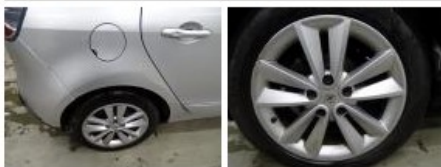

Deur V R, Deuk(en), Aanvaardbaar	0,00