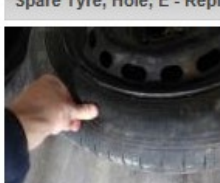

Wing F R, Bump(s), Acceptable	0,00