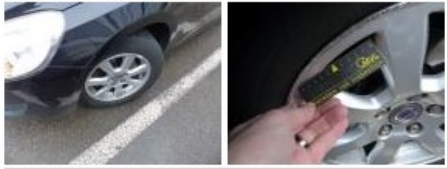

Alloy rim F R, Scratch(es), LI - Repair and paint (complete) 95,00

Wing R R, Bump(s), Acceptable 0,00

Alloy rim F L, Scratch(es), LI - Repair and paint (complete) 95,00

Roof, Scratch(es), Acceptable 0,00