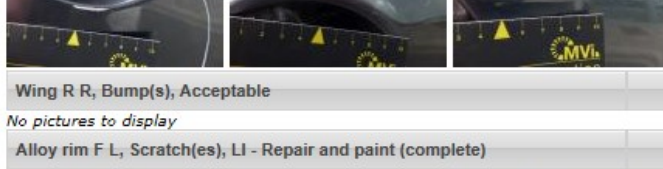

No pictures to display

Bumper R, Scratch(es), Acceptable 0,00

No pictures to display

Wing F L, Bump(s), Acceptable 0,00

No pictures to display

Door R L, Scratch(es), Acceptable 0,00

No pictures to display

Front bumper, Scratch(es), LI - Repair and paint (complete) 211,80

Wing R R, Bump(s), Acceptable 0,00

No pictures to display

Alloy rim F L, Scratch(es), LI - Repair and paint (complete) 95,00

Alloy rim R R, Scratch(es), Acceptable 0,00

No pictures to display

Door R R, Bump(s), Acceptable 0,00