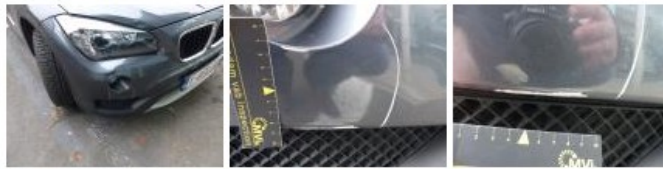

No pictures to display

Bumper R, Scratch(es), Acceptable 0,00

No pictures to display

Wing F L, Bump(s), Acceptable 0,00

No pictures to display

Door R L, Scratch(es), Acceptable 0,00

No pictures to display

Front bumper, Scratch(es), LI - Repair and paint (complete) 211,80