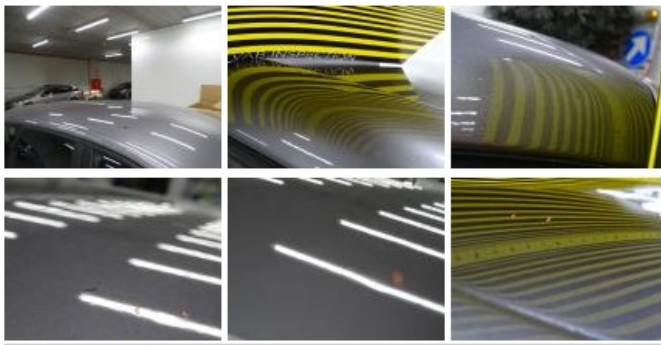

Front bumper, Scratch(es), Acceptable	0,00
---------------------------------------	------

No pictures to display

Roof, Hail damage, PDR - Hail	0,00
-------------------------------	------

Wheel cover F R, Scratch(es), E - Replace 30,00