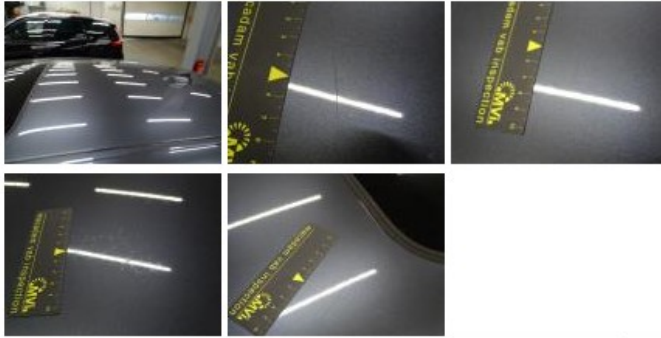

Alloy rim R R, Scratch(es), Acceptable 0,00

No pictures to display

Alloy rim F R, Scratch(es), Acceptable 0,00

No pictures to display

Alloy rim R L, Scratch(es), I - Repair 100,00

Roof, Bump(s), LI - Repair and paint (complete) 481,50