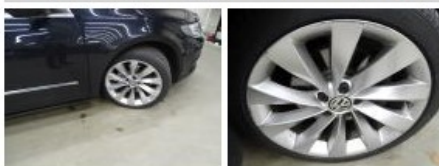

Degree of wear

	235/40/18/99 H LightMetal			
Winter tyres:	Fr.L.	Kleber: 6 mm	Fr.R.	Kleber: 6 mm
	Re.L.	Kleber: 7 mm	Re.R.	Kleber: 7 mm

Assistance equipment

Total cost ex VAT	743,20
Bonnet, Scratch(es), Acceptable	0,00
<i>No pictures to display</i>	
Bumper R, Scratch(es), Acceptable	0,00
<i>No pictures to display</i>	
Alloy rim F R, Scratch(es), LI - Repair and paint (complete)	95,00