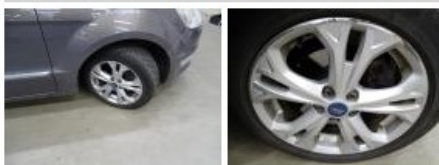

Protection plate M, Tear, E - Replace

74,00