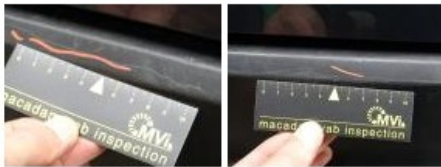

Wheel cover F R, Scratch(es), E - Replace 30,00