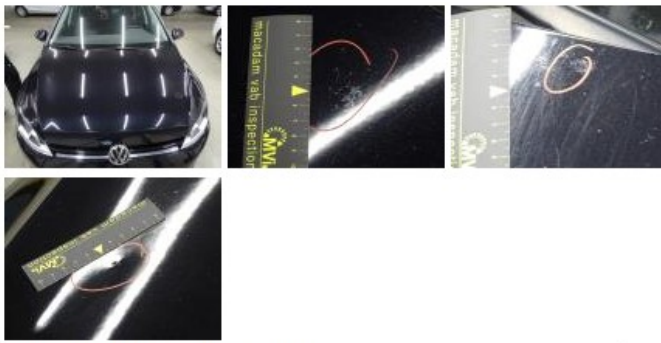

Door panel F L, Scratch(es), E - Replace 114,00