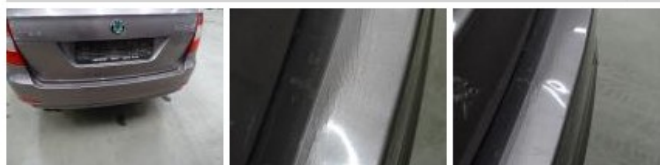

Rear window, Scratch(es), Acceptable	0,00
<i>No pictures to display</i>	
Door R L, Bump(s), Acceptable	0,00
<i>No pictures to display</i>	
Brand badge, Missing, E - Replace	49,00