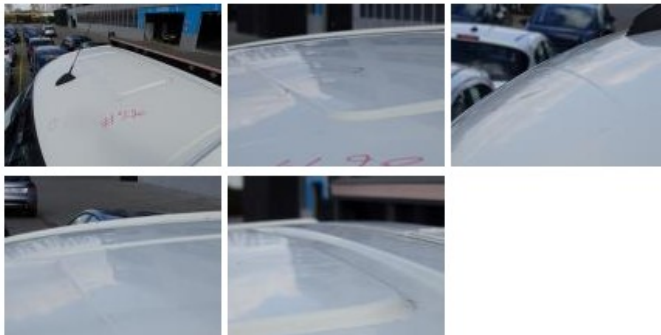

Rearlight L, Broken, E - Replace	91,50
----------------------------------	-------

Bonnet, Bump(s), LI - Repair and paint (complete) 0,00

Dashboard, Broken, E - Replace 37,00

Roof, Hail damage, PDR - Hail 0,00

Door F L, Bump(s), Acceptable 0,00

*No pictures to display*

Steering wheel, Worn, Acceptable 0,00

*No pictures to display*

Sidewall RR (LCV), Scratch(es), Acceptable 0,00

*No pictures to display*