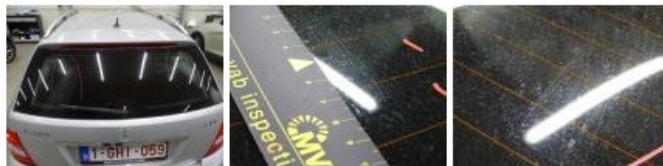

Wing R L, Scratch(es), Acceptable 0,00

No pictures to display

Wing F R, Stone chip(s), Acceptable 0,00

No pictures to display

Rear window, Scratch(es), E - Replace 370,00