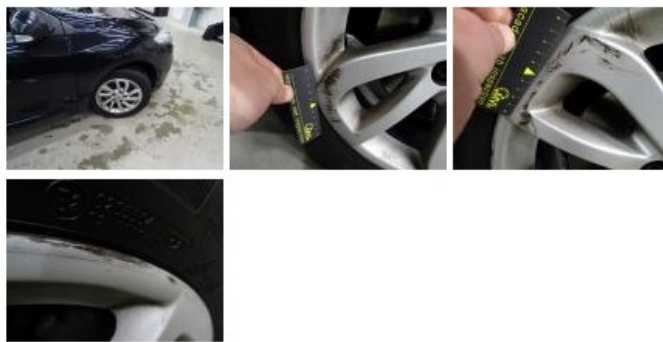

Wing F L, Scratch(es), Acceptable	0,00
<i>No pictures to display</i>	
Roof pillar R, Scratch(es), Acceptable	0,00
<i>No pictures to display</i>	
Roof pillar L, Scratch(es), Acceptable	0,00
<i>No pictures to display</i>	
Alloy rim F L, Scratch(es), LI - Repair and paint (complete)	95,00