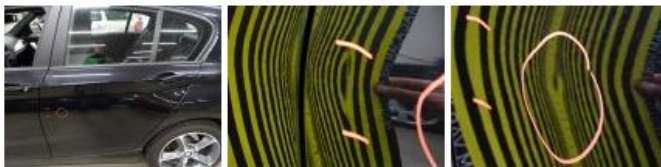

Tailgate, Scratch(es), Acceptable 0,00