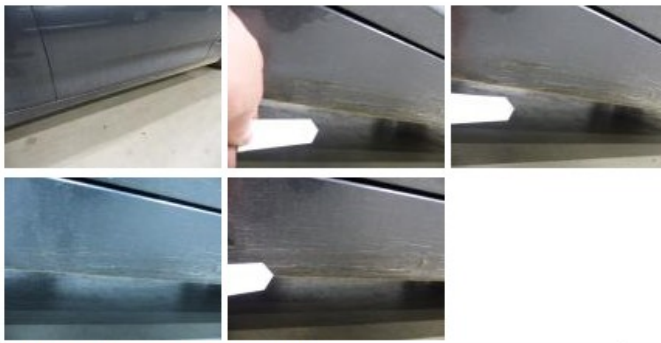

Sill outer R, Scratch(es), LI - Repair and paint (complete)	310,50
---	--------

Alloy rim F R, Scratch(es), Acceptable	0,00
<i>No pictures to display</i>	
Alloy rim R R, Scratch(es), Acceptable	0,00
<i>No pictures to display</i>	
Bonnet, Chemical polution, LI - Repair and paint (complete)	290,08