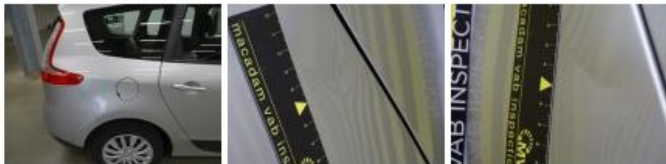

**Total cost ex VAT**

	<b>1104,36</b>
--	----------------

**Ceiling, Tear, E - Replace**

	<b>494,00</b>
--	---------------

**Wing R R, Bump(s), PDR - Knock out without painting**

	<b>63,00</b>
--	--------------