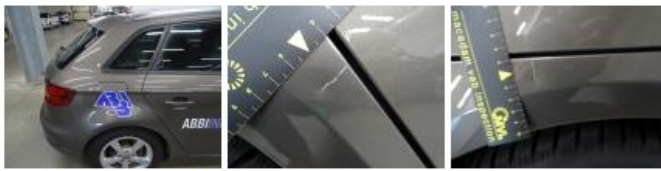

Door R L, Scratch(es), Acceptable 0,00

No pictures to display

Bumper R, Scratch(es), Acceptable 0,00

No pictures to display

Door F L, Bad repair, Paint 0,00