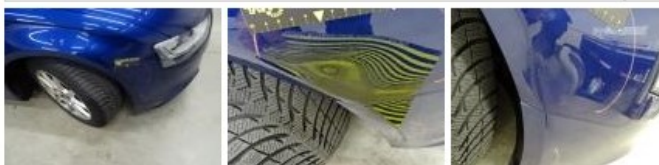

Wing R R, Scratch(es), Acceptable	0,00

No pictures to display

Alloy rim F R, Scratch(es), LI - Repair and paint (complete)	95,00