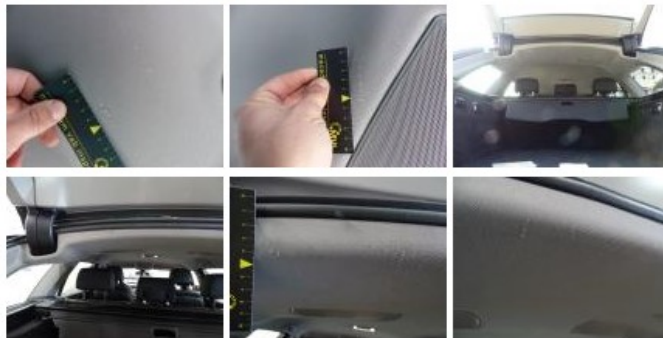

No pictures to display

Door R L, Bump(s) and scratch(es), Acceptable 0,00

No pictures to display

Tailgate, Bump(s), Acceptable 0,00

No pictures to display

Door R R, Scratch(es), Acceptable 0,00

No pictures to display

Ceiling, Scratch(es), Smart repair 64,32

Wing R R, Bump(s), Acceptable 0,00

No pictures to display

Wing R R, Scratch(es), Acceptable 0,00

No pictures to display