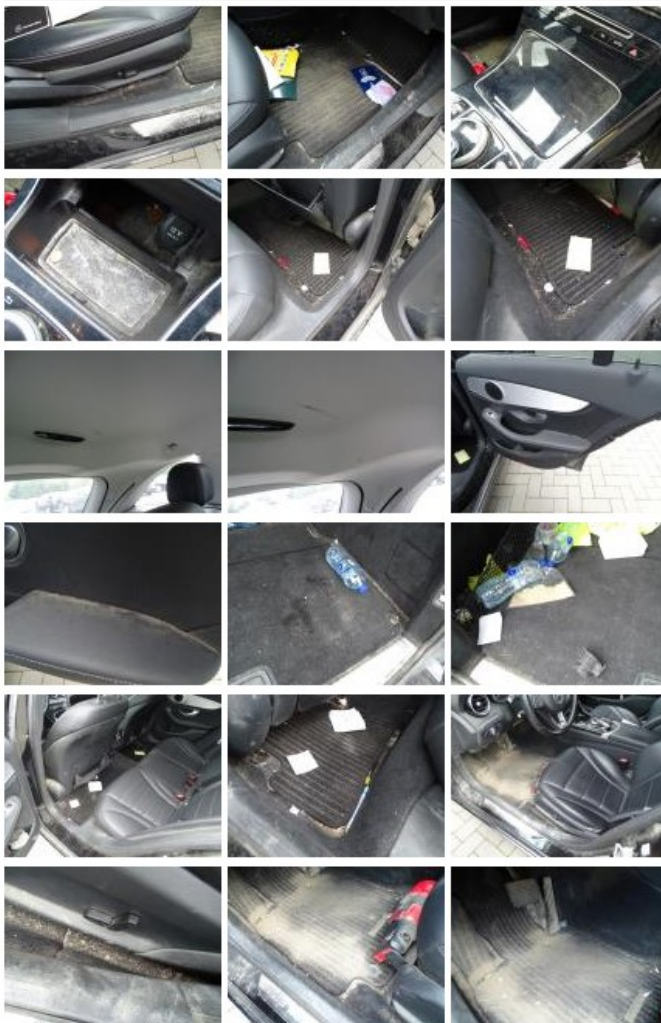

No pictures to display

Tyre F R, Worn, Acceptable 0,00

Outer backrest protection L, Damaged, E - Replace 149,00

Door F L, Scratch(es), Acceptable 0,00

No pictures to display

Wing R L, Bump(s) and scratch(es), Acceptable 0,00

No pictures to display

Interior, Dirty, Cleaning 150,00

Door F R, Scratch(es), Acceptable	0,00
<i>No pictures to display</i>	
Tailgate, Scratch(es), Acceptable	0,00
<i>No pictures to display</i>	
Ignition key, Missing, E - Replace	150,00