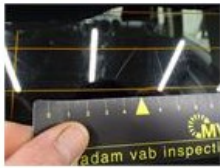

Bumper R, Scratch(es), Acceptable 0,00

No pictures to display

Alloy rim F R, Scratch(es), Acceptable 0,00

No pictures to display

Number plate light L, Damaged, I - Repair 24,00

Rear window, Scratch(es), E - Replace 370,00