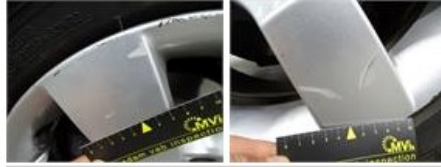

## Degree of wear

	<b>215/55/16/93 V LightMetal</b>			
Summer tyres:	Fr.L.	<b>Fulda: 7 mm</b>	Fr.R.	<b>Fulda: 7 mm</b>
	Re.L.	<b>Michelin: 4 mm</b>	Re.R.	<b>Michelin: 4 mm</b>

No pictures to display

Wing F R, Scratch(es), Acceptable 0,00

No pictures to display

Maintenance book, Missing, E - Replace 0,00

No pictures to display

Alloy rim R R, Scratch(es), LI - Repair and paint (complete) 95,00