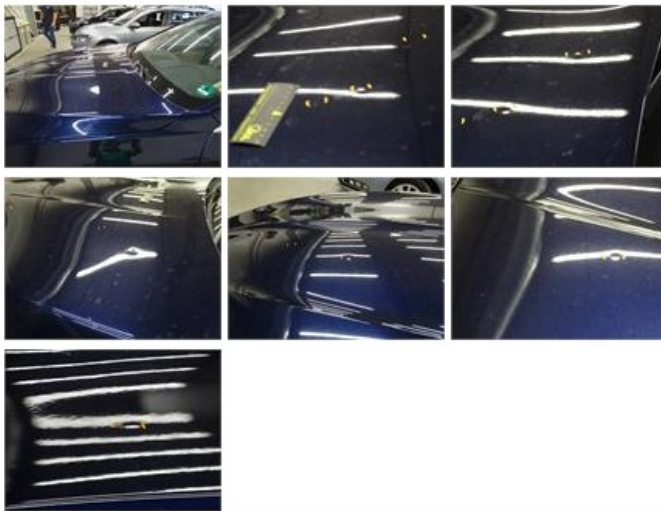

Door F L, Bump(s) and scratch(es), Acceptable	0,00
<i>No pictures to display</i>	
Floor covering F L, Hole, Acceptable	0,00
<i>No pictures to display</i>	
Roof, Bump(s), Acceptable	0,00
<i>No pictures to display</i>