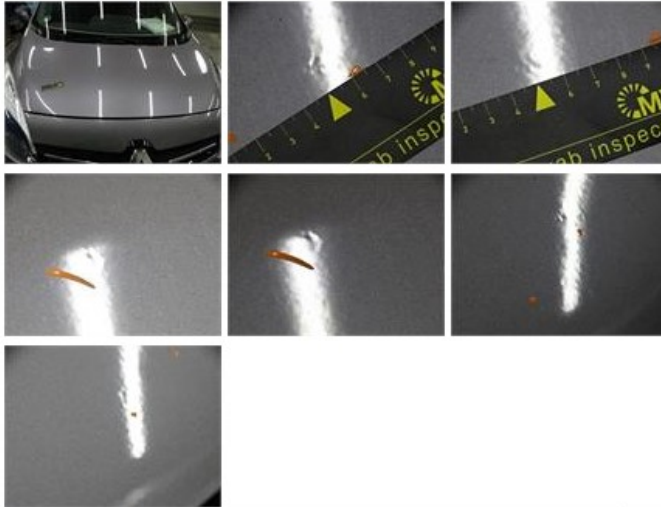

Rocker panel inner R R, Scratch(es), Acceptable 0,00

No pictures to display

Bonnet, Bad repair, Acceptable 0,00

Wheel cover R R, Scratch(es), Acceptable 0,00

No pictures to display

Interior, Dirty, Cleaning 0,00