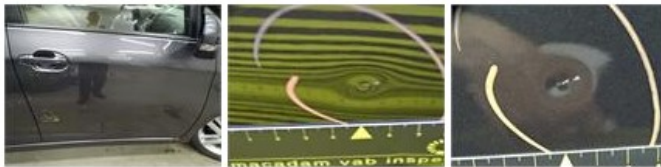

Protection plate M, Tear, E - Replace 74,00

Alloy rim F R, Scratch(es), Acceptable 0,00

No pictures to display

Door F R, Bump(s) and scratch(es), LI - Repair and paint (complete) 318,35