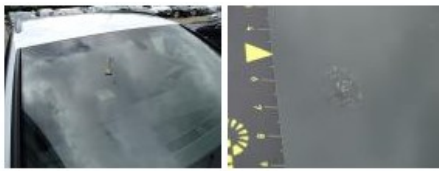

Door R R, Scratch(es), Acceptable 0,00

No pictures to display

Bumper R, Scratch(es), Acceptable 0,00

No pictures to display

Front bumper, Scratch(es), Acceptable 0,00

No pictures to display

Interior, Stain, Cleaning 75,00