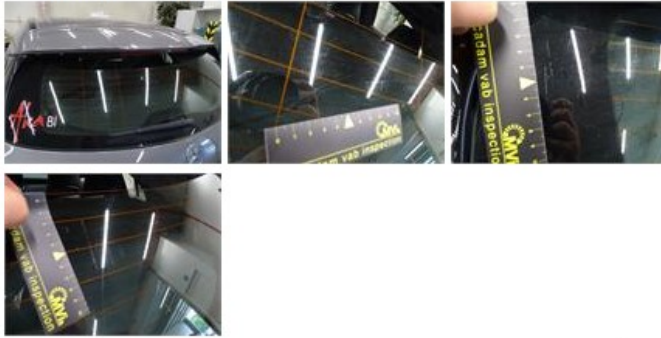

Tyre repair kit, Missing, E - Replace	210,53

Rear window, Scratch(es), E - Replace	370,00