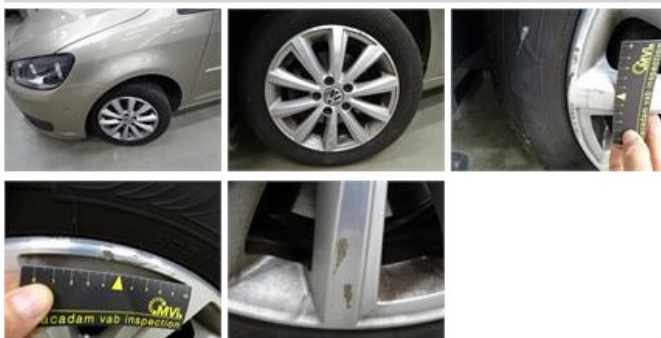

## Degree of wear

	<b>205/55/16/91 V LightMetal</b>			
Summer tyres:	Fr.L.	<b>Fulda: 6 mm</b>	Fr.R.	<b>Fulda: 6 mm</b>
	Re.L.	<b>Pirelli: 5 mm</b>	Re.R.	<b>Pirelli: 5 mm</b>

Bumper grille F L, Scratch(es), E - Replace 32,40

Interior, Dirty, Cleaning 0,00

Bonnet, Bump(s), LI - Repair and paint (complete) 290,08

Alloy rim F L, Scratch(es), LI - Repair and paint (complete) 95,00