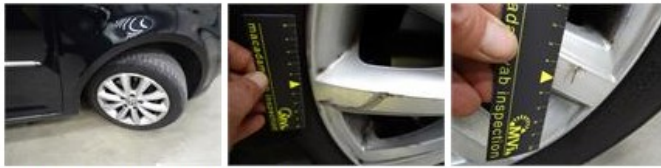

Alloy rim R R, Scratch(es), Acceptable 0,00

No pictures to display